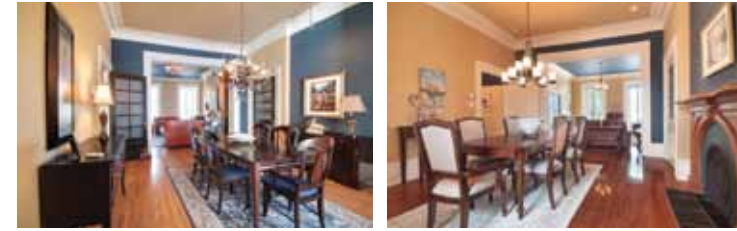

## Lac Beauport

**38, Traverse-de-Laval, 1 585 000\$**

Havre de paix à 20 minutes du centre ville Québec.  
 Domaine privé avec luxueuse propriété 2004, lac privé  
 500 x 300 pi, 6 chambres, 3 salles de bains, 1 salle d'eau,  
 salle familiale, foyer 4 faces, plafond cathédral, planchers  
 lattes bois / céramique, thermopompe (chauffage et  
 climatisation) 3 garages. Possibilité de vendre 2 terrains sur  
 chemin Traverse-de-Laval.

## Sillery

**2120, Brulart, 1 249 000\$**

La voici cette réalisation tant attendue!  
 Un charme intemporel répondant à vos moindres besoins.  
 4 chambres dont une suite des maîtres à faire rêver,  
 2 bureaux, 2 salons, foyer, garage, piscine creusée.  
 Disponible très rapidement au besoin.

## Québec

**79, Ste-Anne, 1 850 000\$**

Une restauration réalisée avec brio. Vaste et luxueuse  
 demeure 18 pièces datant de 1876 comprenant 2 logements  
 distincts total 4 785 pi<sup>2</sup> d'aire habitable. Pavillon, hangar,  
 porche, garage bonifient les aires de vie. Vue sur le bassin  
 Louise et les jardins de l'Hôtel de Ville.  
 Un lieu unique, une qualité inégalable!  
 Revenus possibles ou transformation en 2 condos.

## Sillery

**1252, Preston, 795 000\$**

Prestigieux cottage 4 côtés brique, construit en 2001,  
 3 chambres, 2 salles de bains, 1 salle d'eau, foyer 3 faces  
 au gaz, thermopompe et avec de beaux planchers en chêne  
 rouge. Magnifique aménagement paysager borné de haies,  
 système d'arrosage programmable, belle terrasse 20 x 20 pi  
 en pavé uni, garage 19 x 14 pi avec plancher en céramique.